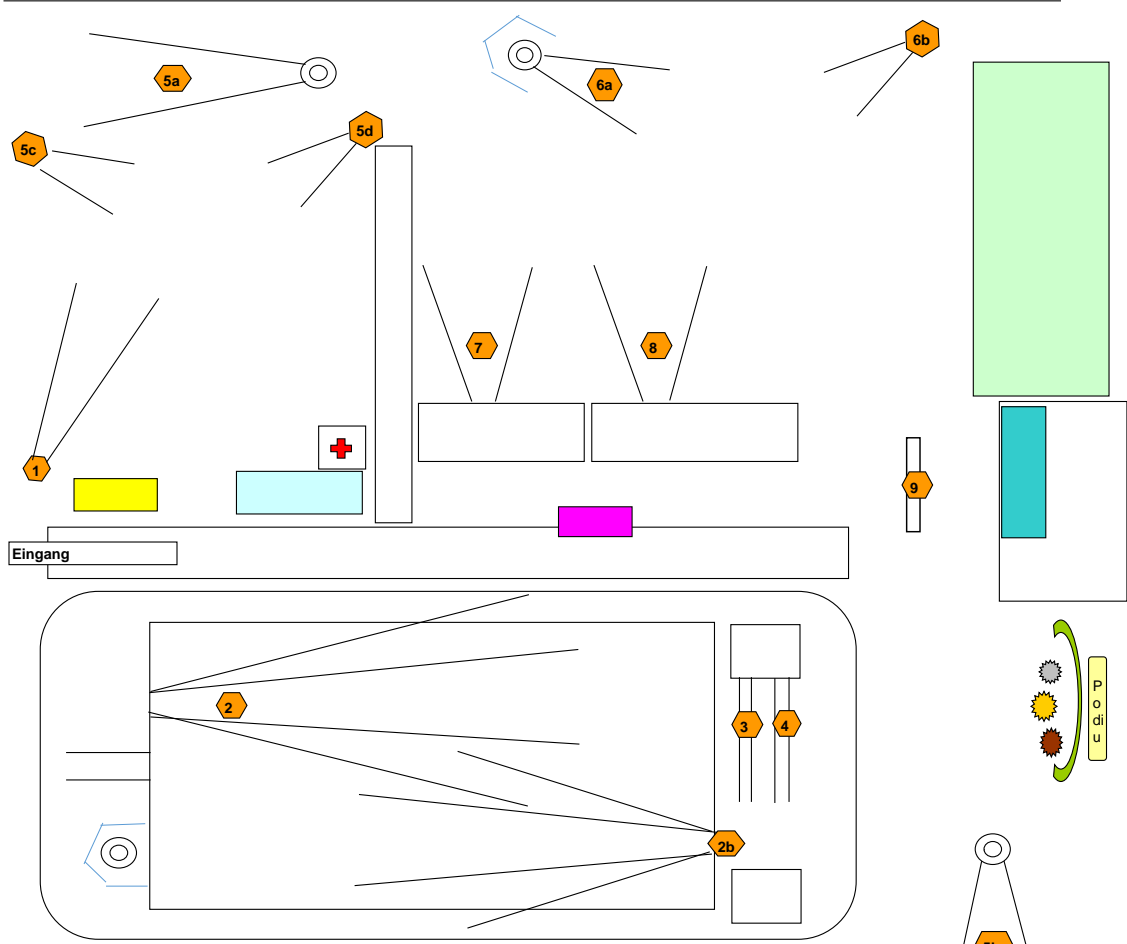

A
N
L
A
G
E
N

Dennewitzer Straße - L81

-  Umkleide, Duschen
-  Anmeldung, Kasse, LSW Shop
-  Ansage, VIP Tribüne, Medaillen u. Urkunden Ausgabe
-  Getränke, Essen
-  DRK
-  Wettkampfbüro
-  Campingfläche
-  Geräte Kontrolle, Abgabe

Anlage

EM - Jüterbog
 EM - Jüterbog
 05.08. bis 07.08.
 2022